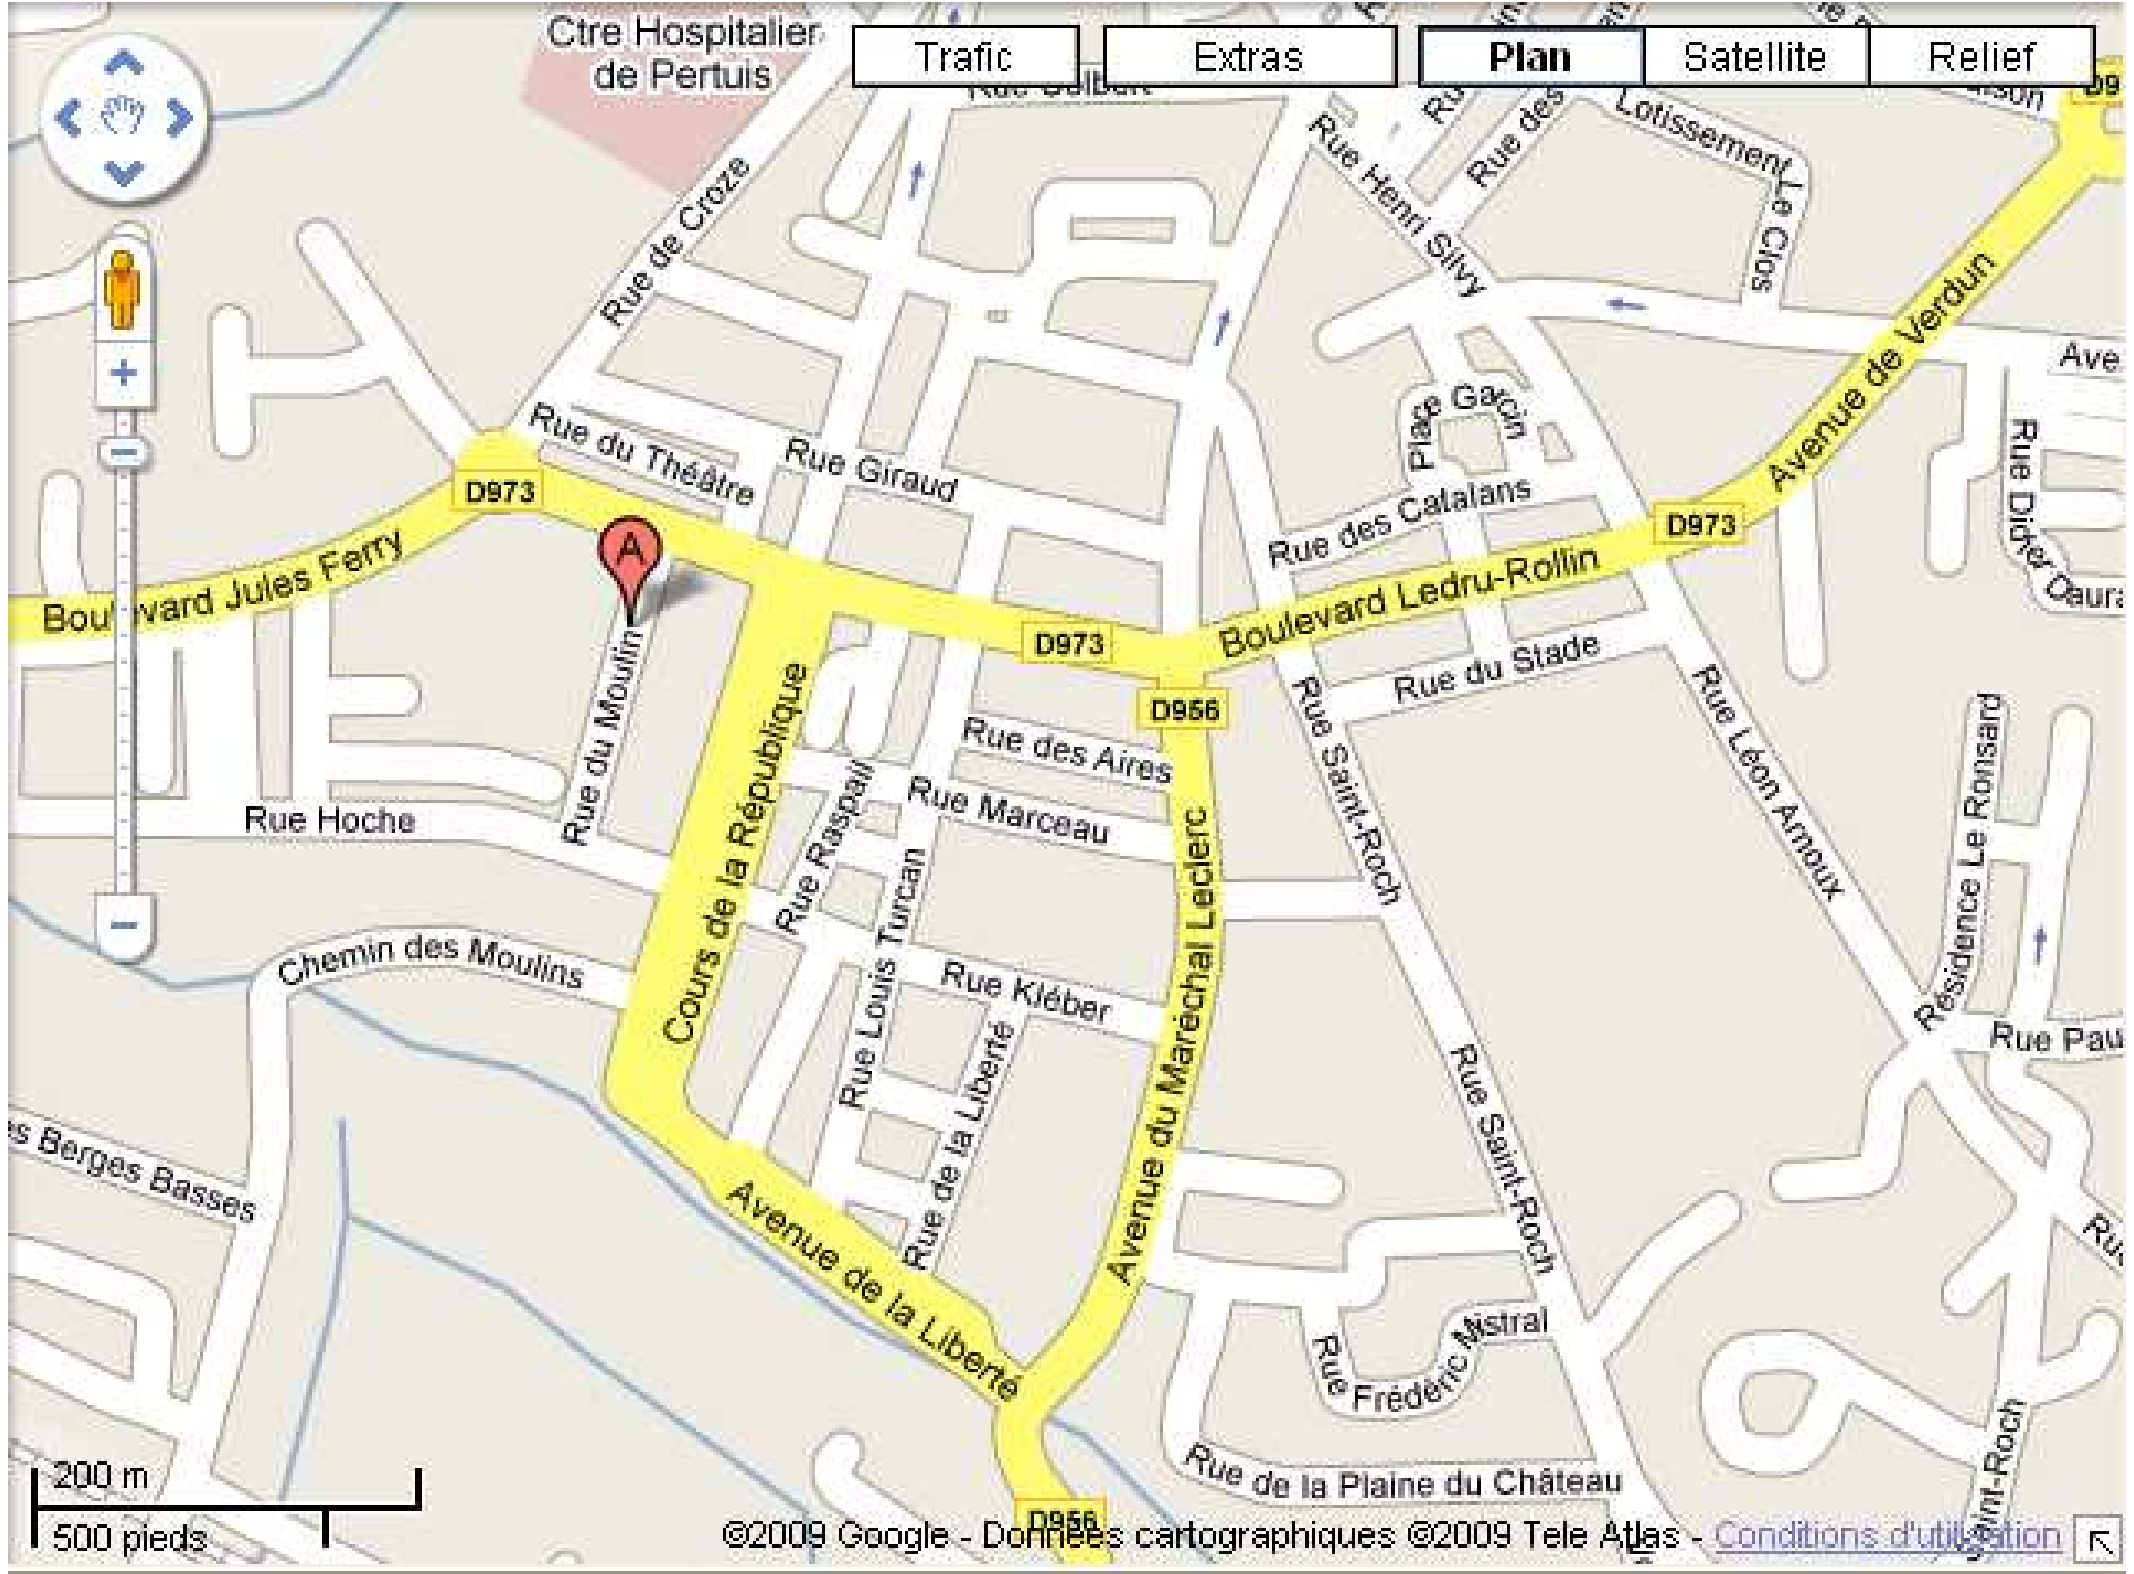

Ctre Hospitalier de Pertuis

- Trafic
- Extras
- Plan
- Satellite
- Relief

200 m
500 pieds